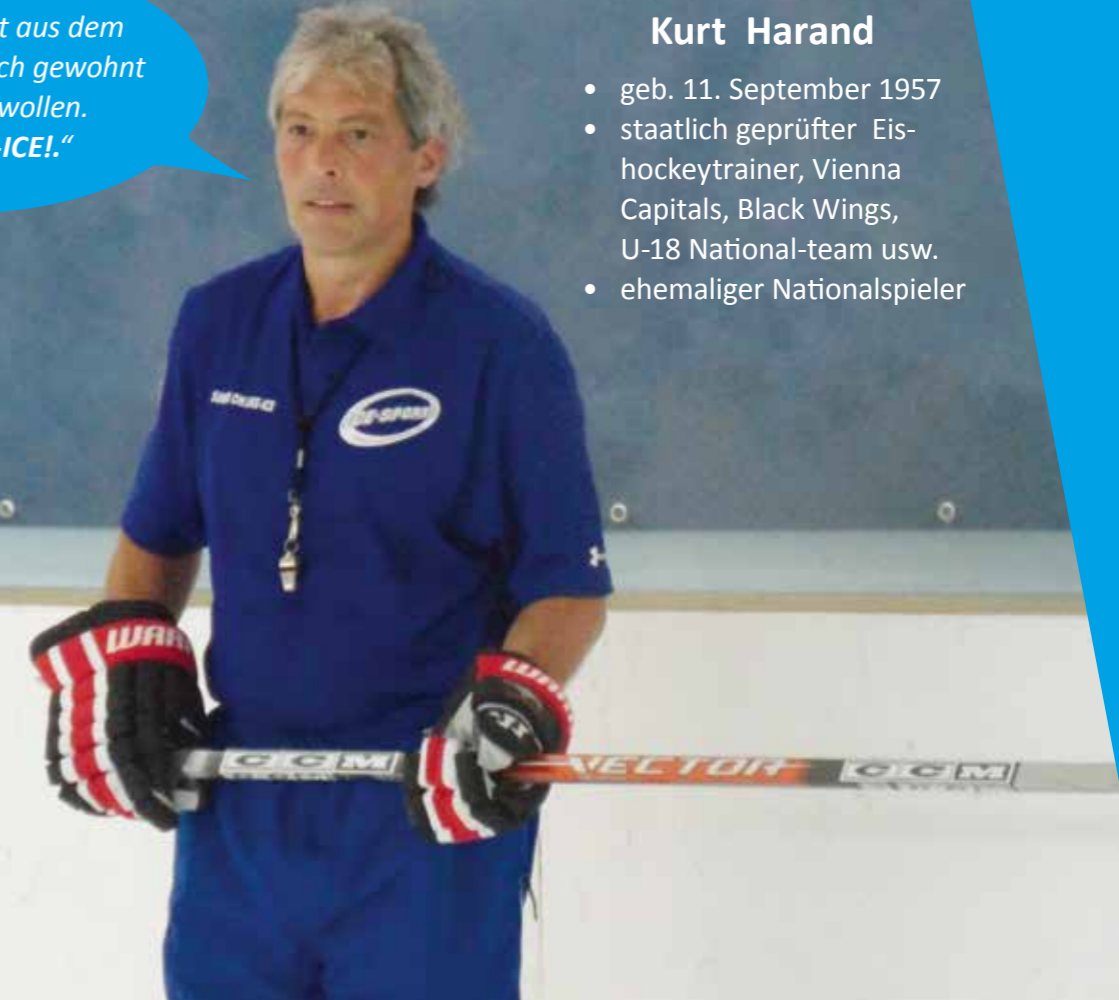

Kurt Harand

- geb. 11. September 1957
- staatlich geprüfter Eishockeytrainer, Vienna Capitals, Black Wings, U-18 National-team usw.
- ehemaliger Nationalspieler

LIKE-ICE! HOME

Die Produkte der LIKE-ICE!
Home Linie sind ideal für das
Training auch zu Hause.