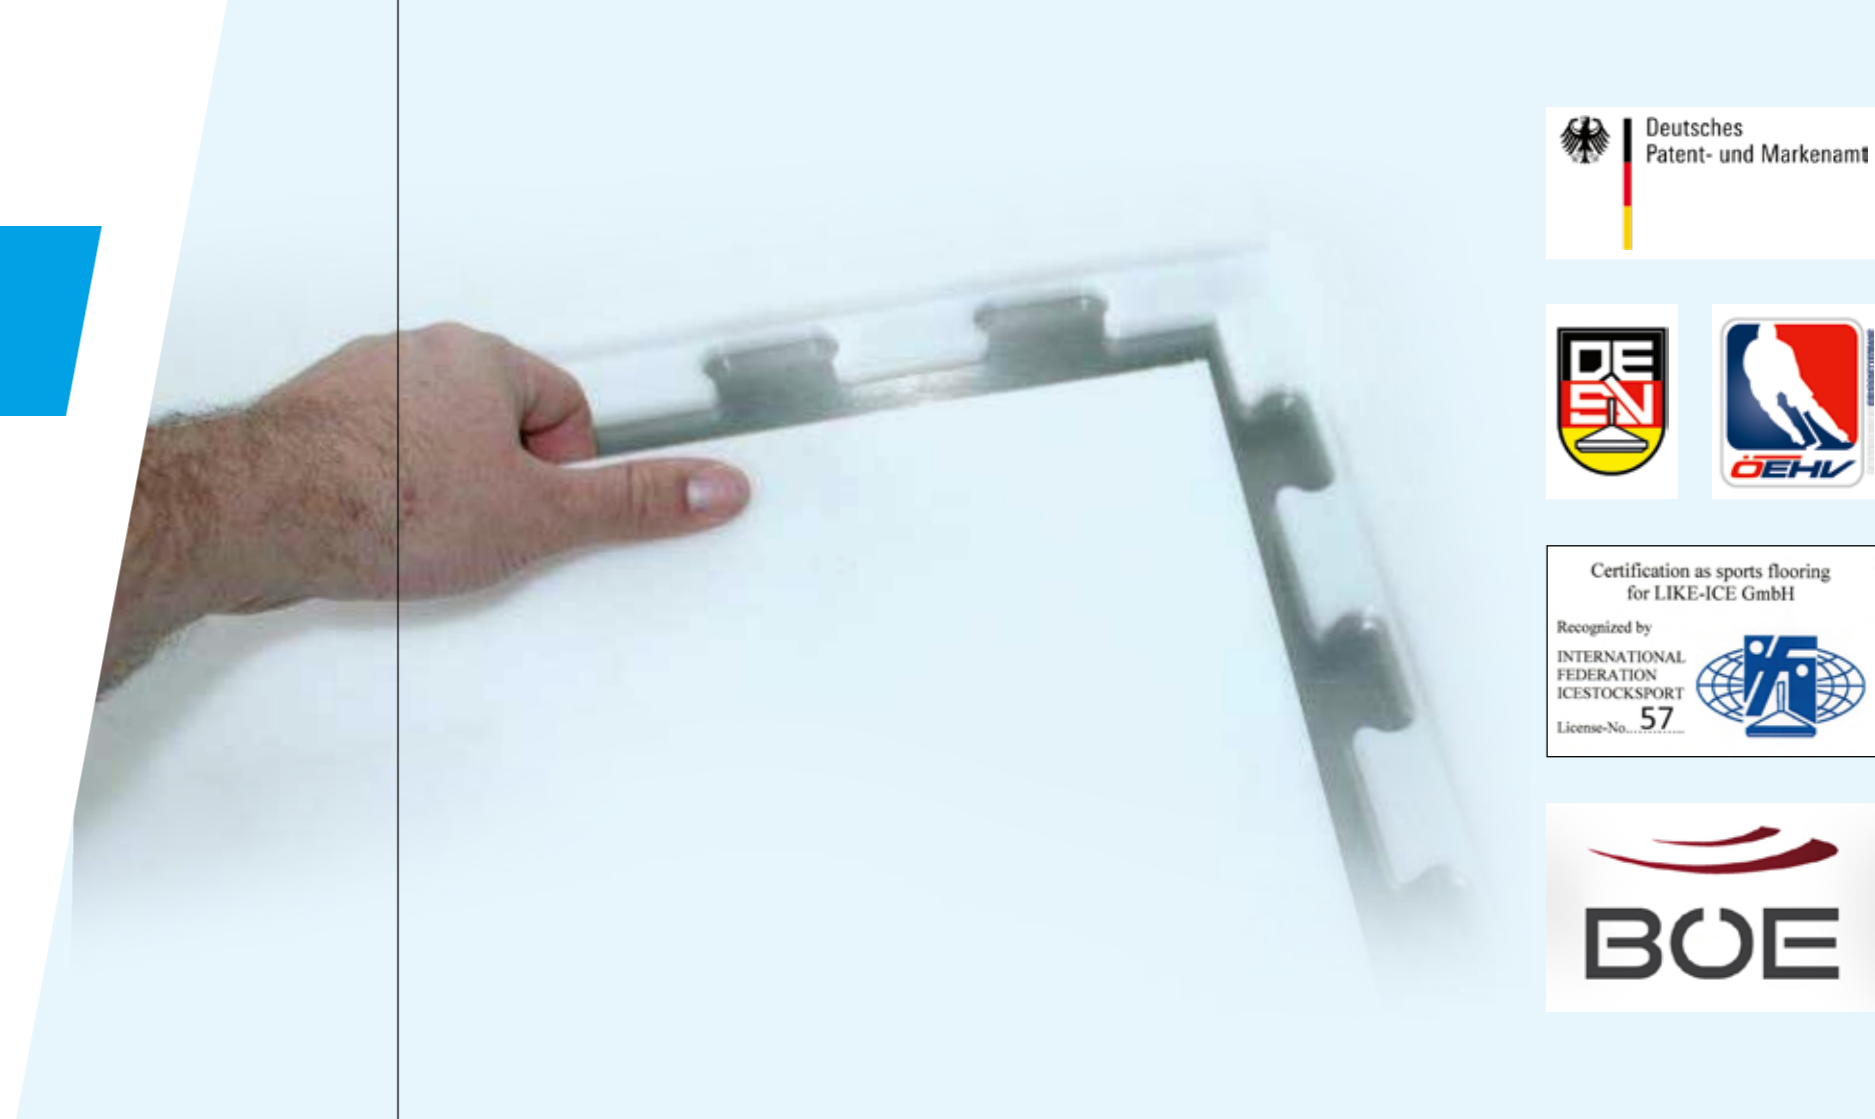

LIKE-ICE! ist Technologieführer

Der einzige Multisportbelag
– Eislaufen, Eishockey und Eisstockschießen –
seiner Art.

- ✓ Faktisch dieselbe Eislaufhaltung
  wie auf echtem Eis - daher
  ist LIKE-ICE! Partner des Eishockeysportes.
- ✓ **Quick Connect™** – das **PCT-**
  patentierte Verbindungssystem
  von LIKE-ICE! – absorbiert alle Zug-
  und Dehnungskräfte und passt immer!
- ✓ Geeignet für den **Stocksport**
  (Sommer und Winter)
  IFI zugelassen