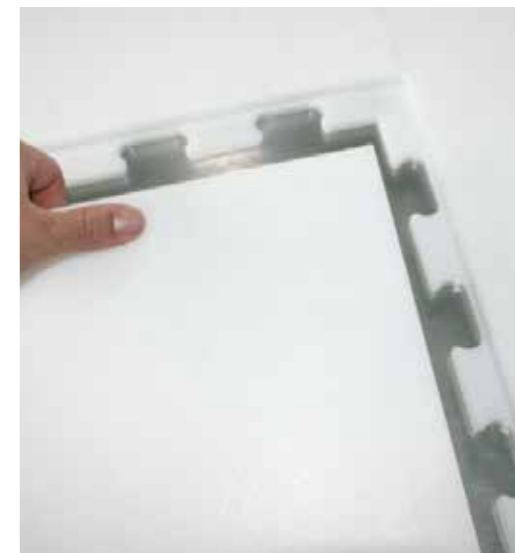

LIKE-ICE! PLUS 7

Die Eisrevolution - selbstschmierende Plastikplatten zum Schlittschuhlaufen, ohne Gleitmittel.

LIKE-ICE! besteht aus **hochwertigem, physikalisch und chemisch manipuliertem PE (Polyethylen)** und speziellen Zusatzstoffen - 5 spezielle Additive werden beigemischt.

Damit wird Eislaufen **ohne** Gleitmittel erst möglich.

Ein **speziell entwickeltes Produktionsverfahren** bringt die Eigenschaften von LIKE-ICE! zur Geltung. Damit wird Eislaufen in **normaler Eislaufhaltung (Bremsen und Gleiten)** erst möglich.