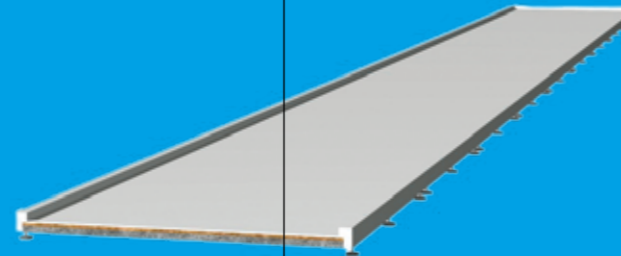

LIKE-ICE! ES Sport &
LIKE-ICE! ES Event