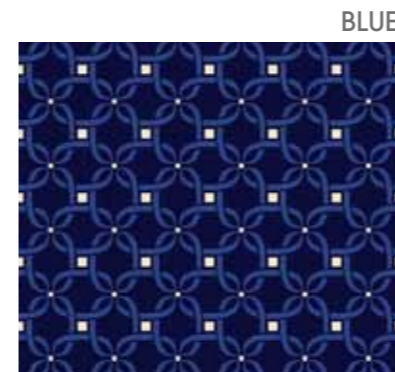

124 245 560 001 335

424 363 492 335 332

001 272 363 111 560

111 209 492 335 332

Nettuno

PATTERN REPEAT: W 10cm - L 10cm

138 272 001

560 498 001